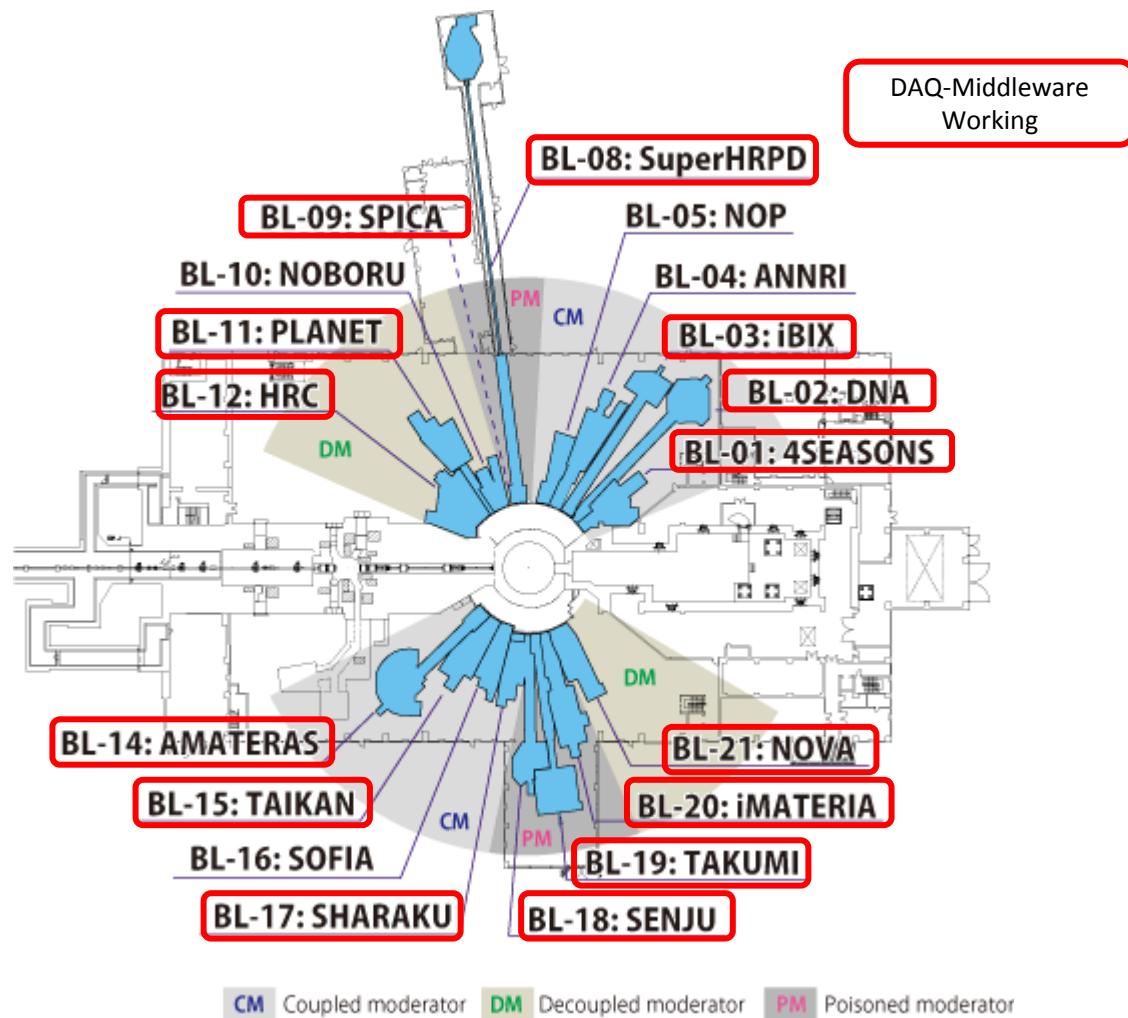

J-PARC/MLF 中性子ビームライン

2012年2月現在